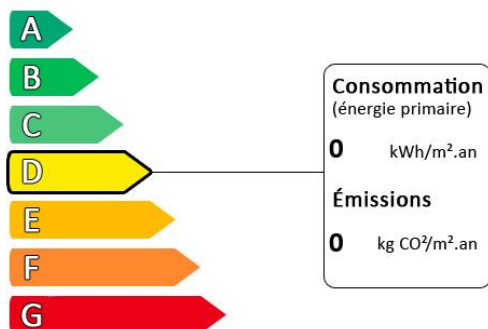

Appartement 2 pièces meublé

Loyer mensuel : 102€ charges comprises

- dont charges locatives : 100€ (modalités de décompte : provision annuelle)

Dépôt de garantie : 4800€

Neuilly sur Seine Bd Bineau, bel appartement meublé avec aperçu sur la Tour Eiffel, comprenant : séjour avec terrasse, cuisine US aménagée et équipée, une chambre, salle d'eau , wc séparé, Libre de suite. Métro : ligne 1 Les Sablons , porte Champeret Bus : 73

Diagnostic de performance énergétique (DPE)

Logement très performant

Surface habitable : 44 m²

Nombre de pièces : 2

Nombre de chambres : 1

Logement extrêmement consommateur d'énergie

Diagnostic réalisé après le 1er juillet 2021